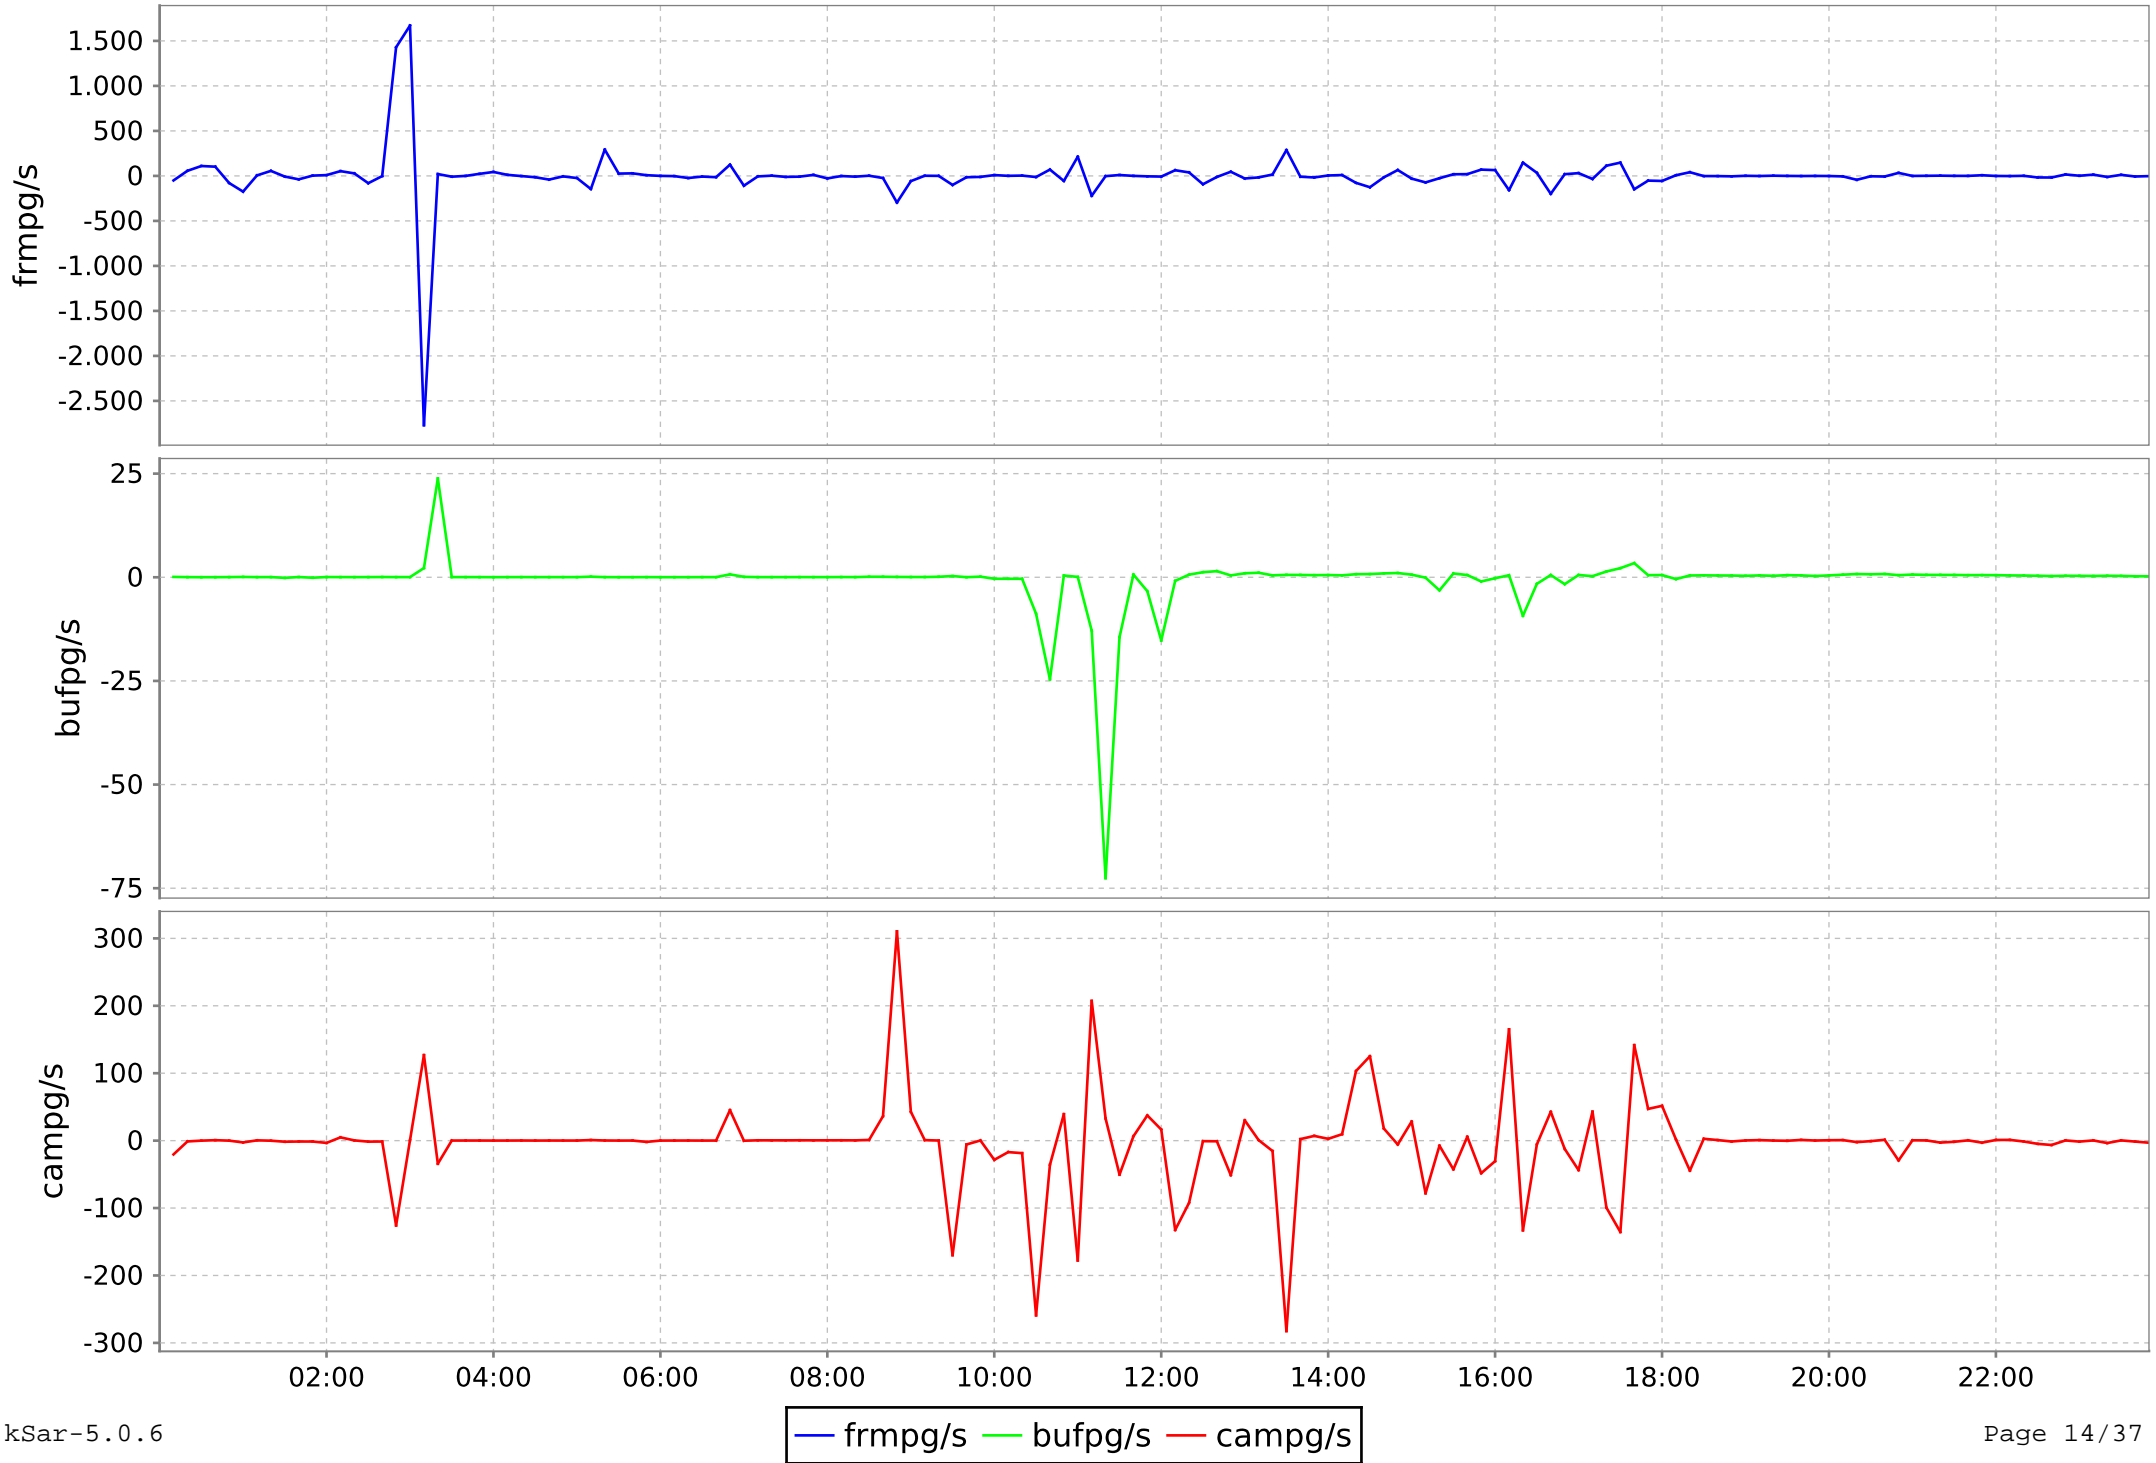

Page for eslrportal