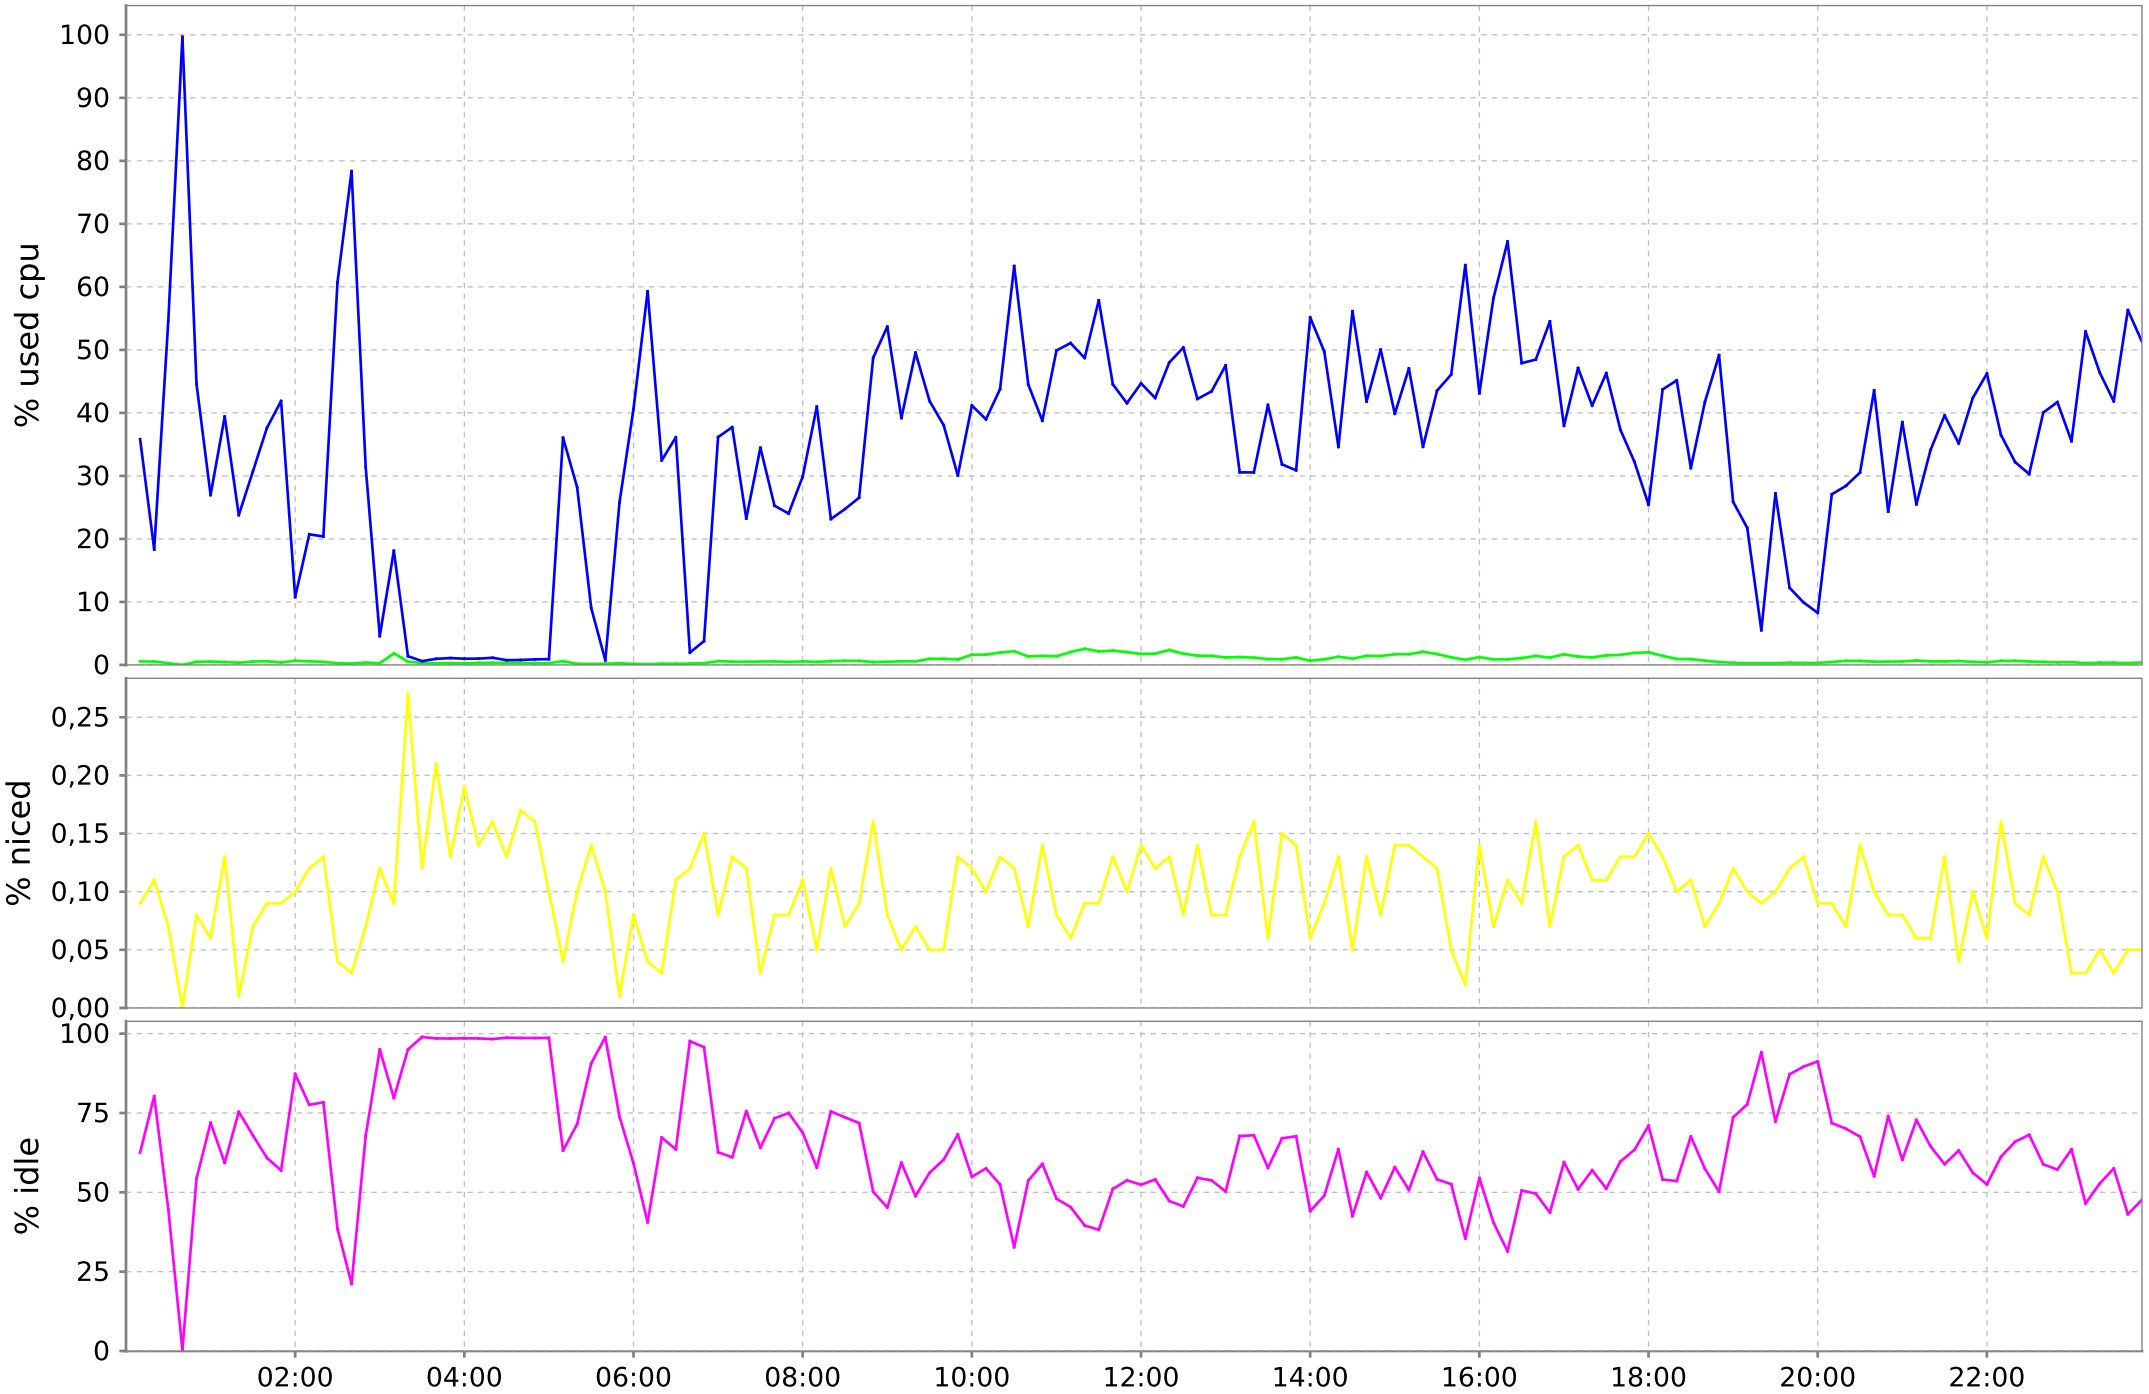

CPU 3 for eslprjportal