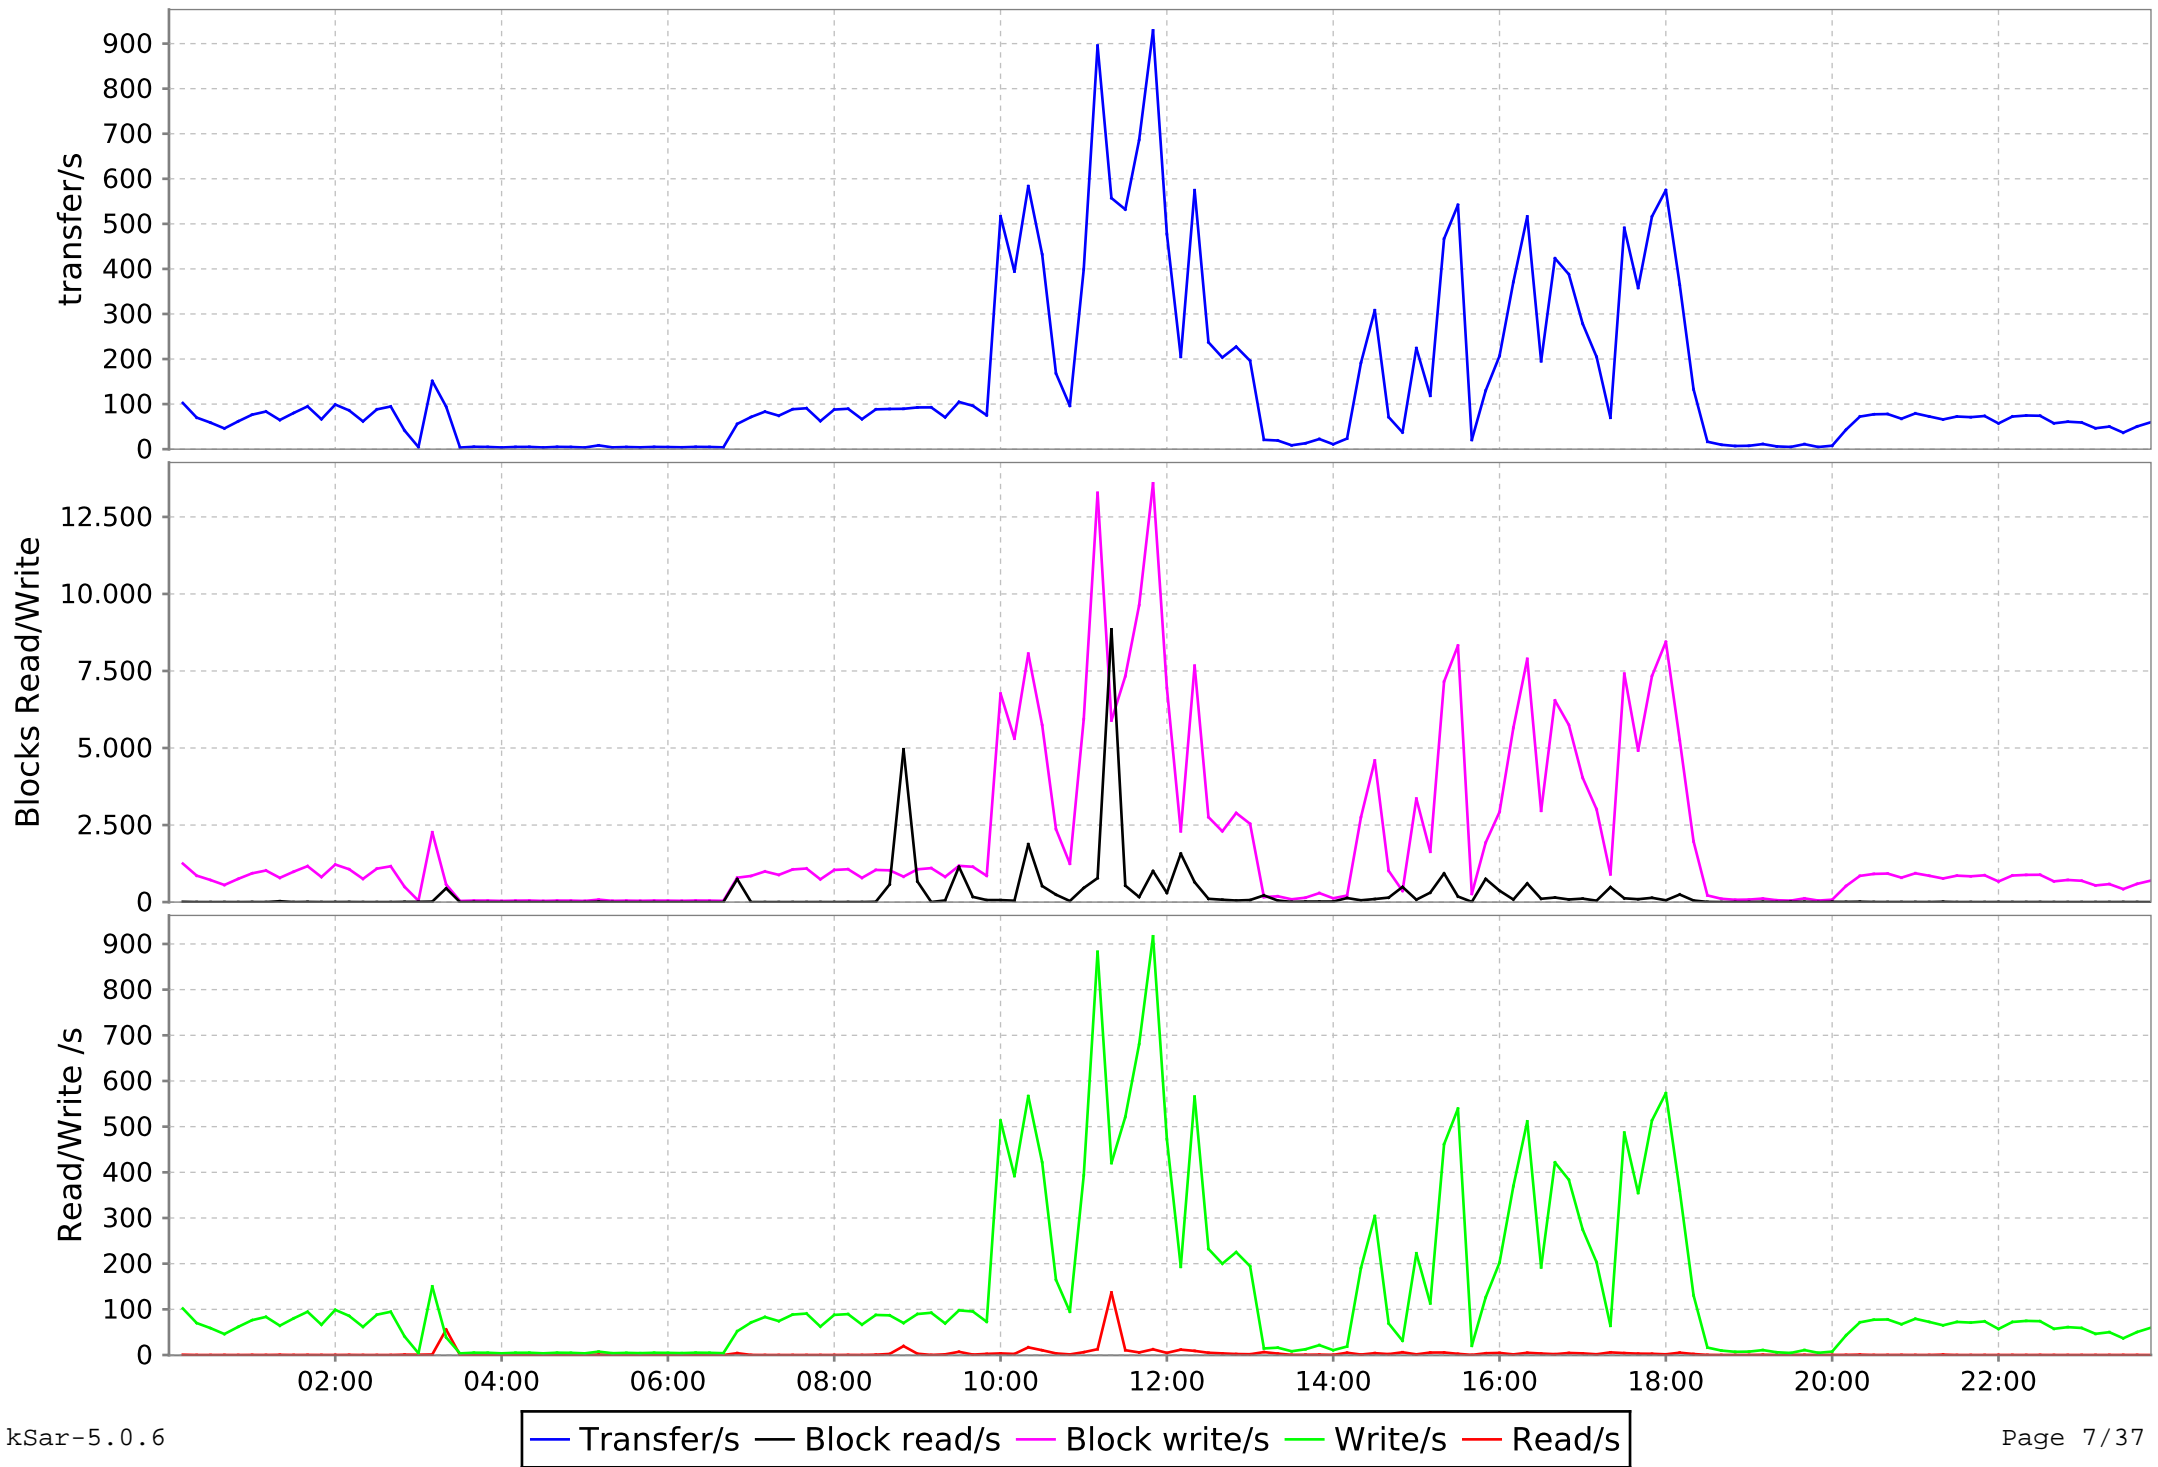

I/O for eslprjportal